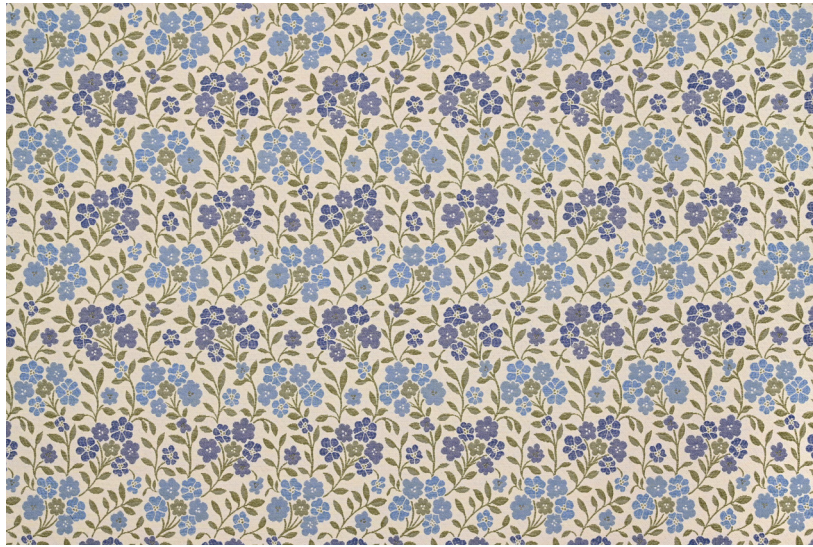

13529 - GALANTE

COL. 14

Lisières - Selvedges

Nb. de coloris - Nb. of colors :	11
Laize - Width :	140 cm (55")
Poids - Weight :	490 g/ml
Composition :	65% CV 35% PES
Raccord vertical - Vertical repeat :	17 cm (6,69")
Raccord horizontal - Horizontal repeat :	18 cm (7,08")
Martindale :	25 000
Pays d'origine - Country of origin :	Italie - Italy
Conditionnement - Conditioning :	Roulé toute laize - Rolled full width
Collection :	Romance